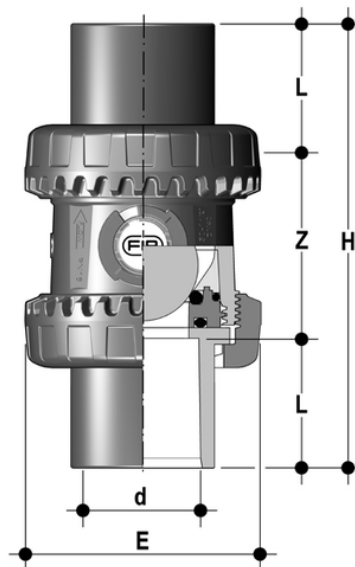

SXEJV - Valvola di ritegno bighiera Easyfit a sfera DN 10:50

Valvola di ritegno a sfera Easyfit con attacchi femmina per incollaggio, serie JIS.

EPDM

Codice	d	DN	PN	E	H	L	Z	g
SXEJV012E	1/2"	15	16	54	110	30	50	160
SXEJV034E	3/4"	20	16	63	123	35	53	235
SXEJV100E	1"	25	16	72	139	40	59	325
SXEJV114E	1 1/4"	32	16	85	156	44	68	490
SXEJV112E	1 1/2"	40	16	100	187	55	77	680
SXEJV200E	2"	50	16	118	228	63	102	1150

FKM

Codice	d	DN	PN	E	H	L	Z	g
SXEJV012F	1/2"	15	16	54	110	30	50	160
SXEJV034F	3/4"	20	16	63	123	35	53	235
SXEJV100F	1"	25	16	72	139	40	59	325
SXEJV114F	1 1/4"	32	16	85	156	44	68	490
SXEJV112F	1 1/2"	40	16	100	187	55	77	680
SXEJV200F	2"	50	16	118	228	63	102	1150