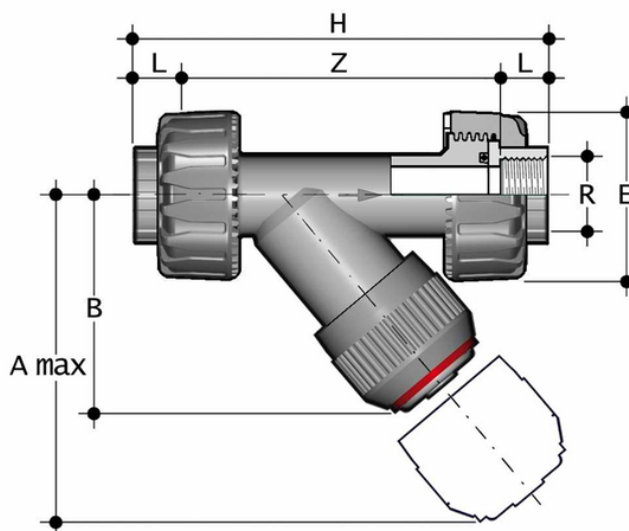

RVUNC - Raccogliatore di impurità DN 15:50

Raccogliatore di impurità con attacchi a bocchettone femmina filettatura NPT.

EPDM

Codice	R	DN	PN	A max	B	E	H	L	Z	g
RVUNC012E	1/2"	15	16	125	72	55	143	17,8	107,4	231
RVUNC034E	3/4"	20	16	145	84	66	159	18	123	392
RVUNC100E	1"	25	16	165	95	75	183	22,6	137,8	576
RVUNC114E	1" 1/4	32	16	190	111	87	214	25,1	163,8	812
RVUNC112E	1" 1/2	40	16	210	120	100	235	24,7	185,6	1211
RVUNC200E	2"	50	16	240	139	120	285	29,6	225,8	2051

FKM

Codice	R	DN	PN	A max	B	E	H	L	Z	g
RVUNC012F	1/2"	15	16	125	72	55	143	17,8	107,4	231
RVUNC034F	3/4"	20	16	145	84	66	159	18	123	392
RVUNC100F	1"	25	16	165	95	75	183	22,6	137,8	576
RVUNC114F	1" 1/4	32	16	190	111	87	214	25,1	163,8	812
RVUNC112F	1" 1/2	40	16	210	120	100	235	24,7	185,6	1211
RVUNC200F	2"	50	16	240	139	120	285	29,6	225,8	2051