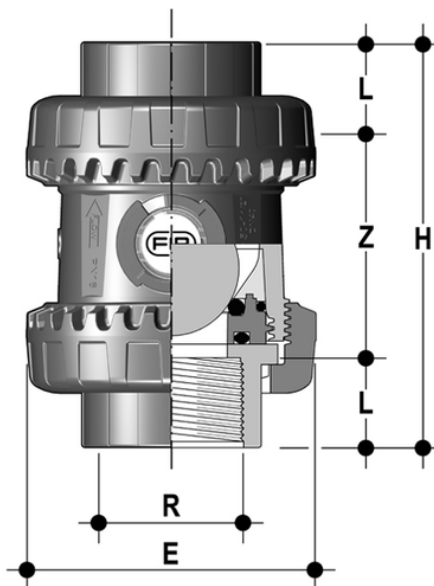

SXEGV - Valvola di ritegno bighiera Easyfit a sfera DN 10:50

Valvola di ritegno a sfera Easyfit con attacchi femmina, filettatura JIS.

EPDM

Codice	R	DN	PN	E	H	L	Z	g
SXEGV012E	1/2"	15	16	54	82	16	50	148
SXEGV034E	3/4"	20	16	63	91	19	53	190
SXEGV100E	1"	25	16	72	103	22	59	300
SXEGV114E	1 1/4"	32	16	85	120	25	70	460
SXEGV112E	1 1/2"	40	16	100	139	26	87	675
SXEGV200E	2"	50	16	118	174	31	112	1080

FKM

Codice	R	DN	PN	E	H	L	Z	g
SXEGV012F	1/2"	15	16	54	82	16	50	148
SXEGV034F	3/4"	20	16	63	91	19	53	190
SXEGV100F	1"	25	16	72	103	22	59	300
SXEGV114F	1 1/4"	32	16	85	120	25	70	460
SXEGV112F	1 1/2"	40	16	100	139	26	87	675
SXEGV200F	2"	50	16	118	174	31	112	1080