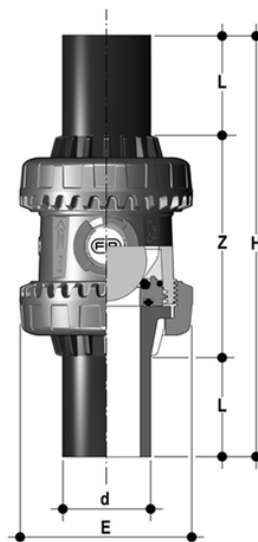

# SXEBEV - Valvola di ritegno bighiera Easyfit a sfera DN 10:50

Valvola di ritegno a sfera Easyfit con connettori maschio in PE100 SDR 11 per saldatura testa a testa o per elettrofusione (CVDE).

## EPDM

Codice	d	DN	E	H	L	Z	g
SXEBEV020E	20	15	54	154	40,5	73	150
SXEBEV025E	25	20	63	189	54	81	225
SXEBEV032E	32	25	72	203	56	91	310
SXEBEV040E	40	32	85	221	56	109	485
SXEBEV050E	50	40	100	246	60,5	125	700
SXEBEV063E	63	50	118	276	65,5	145	1150

## FKM

Codice	d	DN	E	H	L	Z	g
SXEBEV020F	20	15	54	154	40,5	73	150
SXEBEV025F	25	20	63	189	54	81	225
SXEBEV032F	32	25	72	203	56	91	310
SXEBEV040F	40	32	85	221	56	109	485
SXEBEV050F	50	40	100	246	60,5	125	700
SXEBEV063F	63	50	118	276	65,5	145	1150