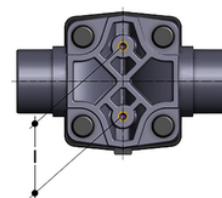

# VMDF - Valvola a membrana DN 80:100

Valvola a membrana con attacchi maschio per saldatura di tasca, serie metrica.

## EPDM

Codice	d	DN	PN	B	B <sub>1</sub>	H	H	h	l	J	L	g
VMDF090E	90	80	*10	225	55	300	200	23	100	M12	51	7840
VMDF110E	110	100	*10	295	69	340	250	23	120	M12	61	11670