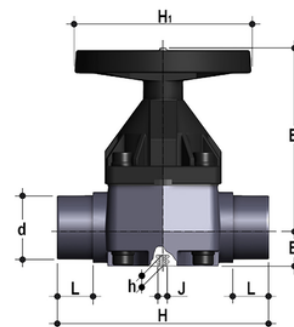

# VMDF - Valvola a membrana DN 80:100

Valvola a membrana con attacchi maschio per saldatura di tasca, serie metrica.

## EPDM

Codice	d	DN	PN	B	B <sub>1</sub>	H	H	h	l	J	L	g
VMDF090E	90	80	*10	225	55	300	200	23	100	M12	51	7840
VMDF110E	110	100	*10	295	69	340	250	23	120	M12	61	11670