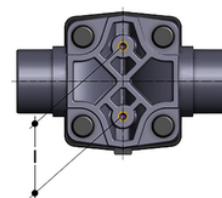

VMDV - Valvola a membrana DN 80:100

Valvola a membrana con attacchi maschio per incollaggio, serie metrica.

EPDM

Codice	d	DN	PN	B	B ₁	H	H	h	l	J	L	g
VMDV090E	90	80	*10	225	55	300	200	23	100	M12	51	7000
VMDV110E	110	100	*10	295	69	340	250	23	120	M12	61	10500