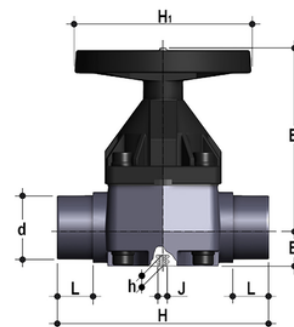

VMDV - Valvola a membrana DN 80:100

Valvola a membrana con attacchi maschio per incollaggio, serie metrica.

EPDM

Codice	d	DN	PN	B	B ₁	H	H	h	l	J	L	g
VMDV090E	90	80	*10	225	55	300	200	23	100	M12	51	7000
VMDV110E	110	100	*10	295	69	340	250	23	120	M12	61	10500

FKM

Codice	d	DN	PN	B	B ₁	H	H	h	l	J	L	g
VMDV090F	90	80	*10	225	55	300	200	23	100	M12	51	7000
VMDV110F	110	100	*10	295	69	340	250	23	120	M12	61	10500

PTFE

Codice	d	DN	PN	B	B ₁	H	H	h	l	J	L	g
VMDV090P	90	80	*10	225	55	300	200	23	100	M12	51	7000
VMDV110P	110	100	*10	295	69	340	250	23	120	M12	61	10500