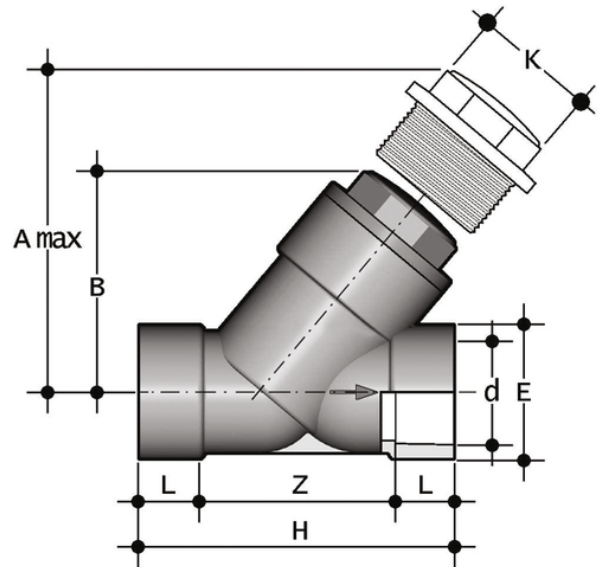

VRIV - Valvola di ritegno DN 10:100

Valvola di ritegno con attacchi femmina per incollaggio.

Codice	d	DN	PN	A max	B	E	H	K	L	Z	Fig.	g
VRIV075E	75	65	10	300	179	104	243	96	44	155	B	3485
VRIV090E	90	80	6	325	192	116	262	105	51	160	B	4530
VRIV110E	110	100	6	385	231	138	325	-	61	203	C	7170