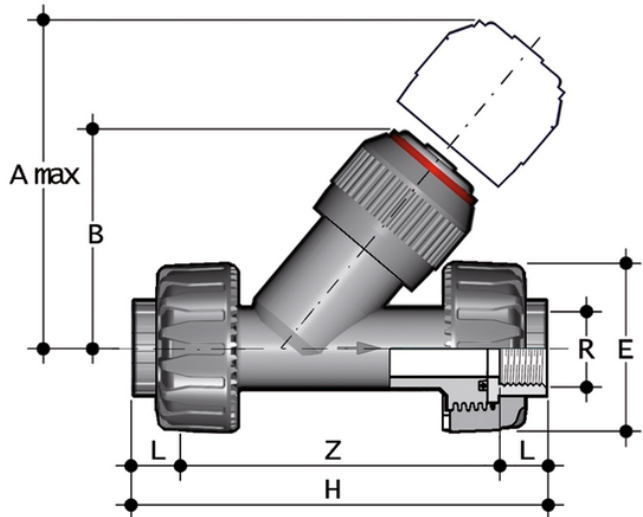

VRUFV - Valvola di ritegno DN 10:100

Valvola di ritegno con attacchi a bocchettone femmina, filettatura cilindrica gas.

Codice	R	DN	PN	A max	B	E	H	L	Z	Fig.	g
VRUFV038E	3/8"	10	16	125	72	55	135	11,4	112,2	A	221
VRUFV012E	1/2"	15	16	125	72	55	143	15	113	A	230
VRUFV034E	3/4"	20	16	145	84	66	160	16,3	127,4	A	390
VRUFV100E	1"	25	16	165	95	75	183	19,1	144,8	A	602
VRUFV114E	1" 1/4	32	16	190	111	87	214	21,4	171,2	A	932
VRUFV112E	1" 1/2	40	16	210	120	100	235	21,4	192,2	A	1341
VRUFV200E	2"	50	16	240	139	120	285	25,7	233,6	A	2348