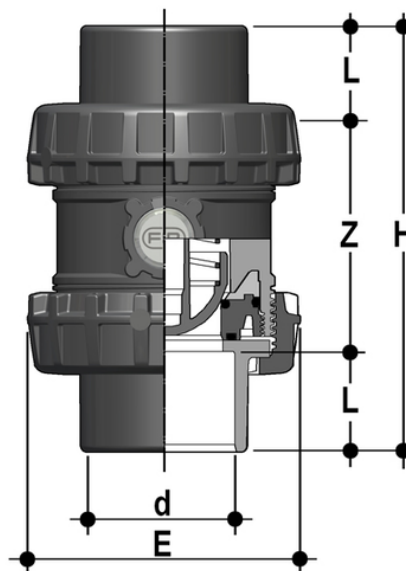

SSEJV/A316 - Valvola di ritegno bighiera Easyfit a molla DN 65:100

Valvola di ritegno a molla Easyfit con attacchi femmina per incollaggio, serie JIS. Molla in A316.

EPDM

Codice	d	DN	PN	E	H	L	Z	g
SSEJV212E	2" 1/2	65	16	157	243	61	121	2480
SSEJV300E	3"	80	16	174	272	64,5	143	3090
SSEJV400E	4"	100	16	212	332	84	164	5370

FKM

Codice	d	DN	PN	E	H	L	Z	g
SSEJV212F	2" 1/2	65	16	157	243	61	121	2480
SSEJV300F	3"	80	16	174	272	64,5	143	3090
SSEJV400F	4"	100	16	212	332	84	164	5370