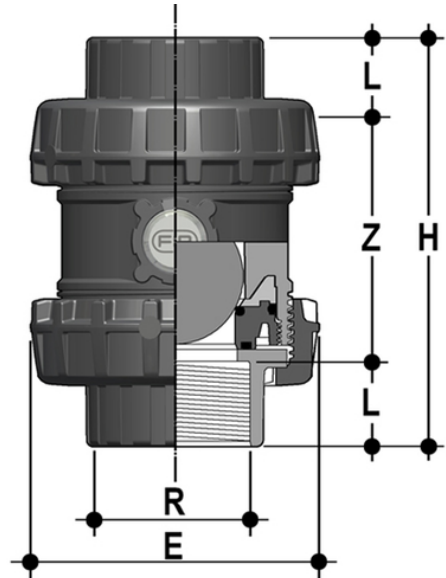

# SXEFV - Valvola di ritegno bighiera Easyfit a sfera DN 65:100

Valvola di ritegno a sfera Easyfit con attacchi femmina, filettatura cilindrica gas.

## EPDM

Codice	R	DN	PN	E	H	L	Z	g
SXEFV212E	2" 1/2	65	16	157	211	30,2	150,6	2605
SXEFV300E	3"	80	16	174	248	33,3	181,4	3300
SXEFV400E	4"	100	16	212	283	39,3	204,4	5770

## FKM

Codice	R	DN	PN	E	H	L	Z	g
SXEFV212F	2" 1/2	65	16	157	211	30,2	150,6	2605
SXEFV300F	3"	80	16	174	248	33,3	181,4	3300
SXEFV400F	4"	100	16	212	283	39,3	204,4	5770