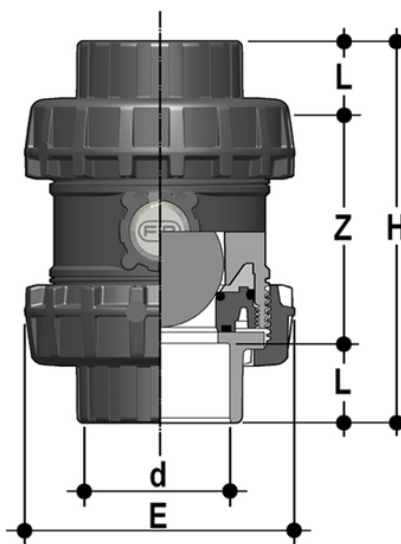

SXELV - Valvola di ritegno bighiera Easyfit a sfera DN 65:100

Valvola di ritegno a sfera Easyfit con attacchi femmina per incollaggio, serie BS. Il diametro d 2 1/2" BS equivale al d75 metrico (codice SXEIV075E / SXEIV075F).

EPDM

Codice	d	DN	PN	E	H	L	Z	g
SXELV300E	3"	80	16	174	248	51	146	3300
SXELV400E	4"	100	16	212	283	63	157	5770

FKM

Codice	d	DN	PN	E	H	L	Z	g
SXELV300F	3"	80	16	174	248	51	146	3300
SXELV400F	4"	100	16	212	283	63	157	5770