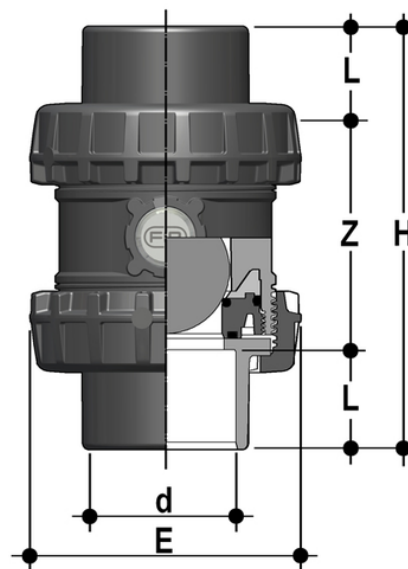

SXEJV - Valvola di ritegno bighiera Easyfit a sfera DN 65:100

Valvola di ritegno a sfera Easyfit con attacchi femmina per incollaggio, serie JIS.

EPDM

Codice	d	DN	PN	E	H	L	Z	g
SXEJV212E	2" 1/2	65	16	157	243	61	121	2605
SXEJV300E	3"	80	16	174	272	64,5	143	3300
SXEJV400E	4"	100	16	212	332	84	164	5770

FKM

Codice	d	DN	PN	E	H	L	Z	g
SXEJV212F	2" 1/2	65	16	157	243	61	121	2605
SXEJV300F	3"	80	16	174	272	64,5	143	3300
SXEJV400F	4"	100	16	212	332	84	164	5770