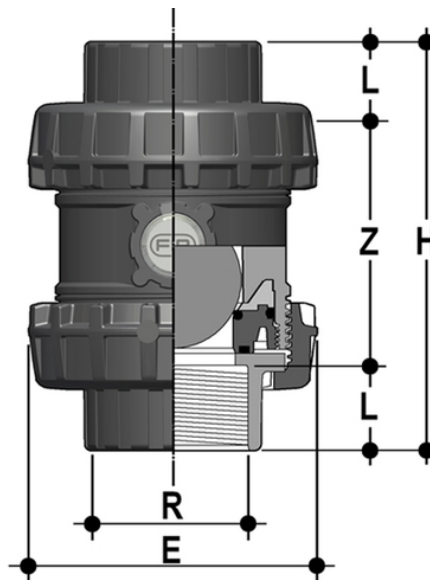

SXEGV - Valvola di ritegno bighiera Easyfit a sfera DN 65:100

Valvola di ritegno a sfera Easyfit con attacchi femmina, filettatura JIS.

EPDM

Codice	R	DN	PN	E	H	L	Z	g
SXEGV212E	2" 1/2	65	16	157	211	35	141	2605
SXEGV300E	3"	80	16	174	248	40	168	3300
SXEGV400E	4"	100	16	212	283	45	193	5770

FKM

Codice	R	DN	PN	E	H	L	Z	g
SXEGV212F	2" 1/2	65	16	157	211	35	141	2605
SXEGV300F	3"	80	16	174	248	40	168	3300
SXEGV400F	4"	100	16	212	283	45	193	5770