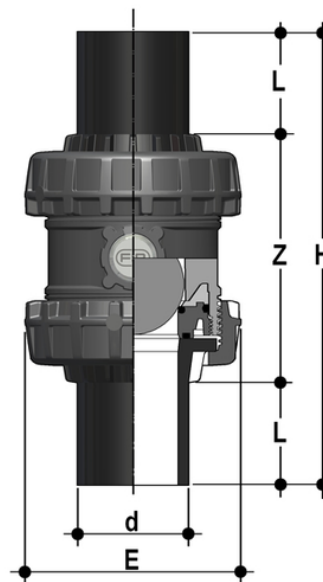

SXEBEV - Valvola di ritegno bighiera Easyfit a sfera DN 65:100

Valvola di ritegno a sfera Easyfit con connettori maschio in PE100 SDR 11 per saldatura testa a testa o per elettrofusione (CVDE).

EPDM

Codice	d	DN	E	H	L	Z	g
SXEBEV075E	75	65	157	331	71	189	2605
SXEBEV090E	90	80	174	367	88	191	3300
SXEBEV110E	110	100	212	407	92	223	5770

FKM

Codice	d	DN	E	H	L	Z	g
SXEBEV075F	75	65	157	331	71	189	2605
SXEBEV090F	90	80	174	367	88	191	3300
SXEBEV110F	110	100	212	407	92	223	5770