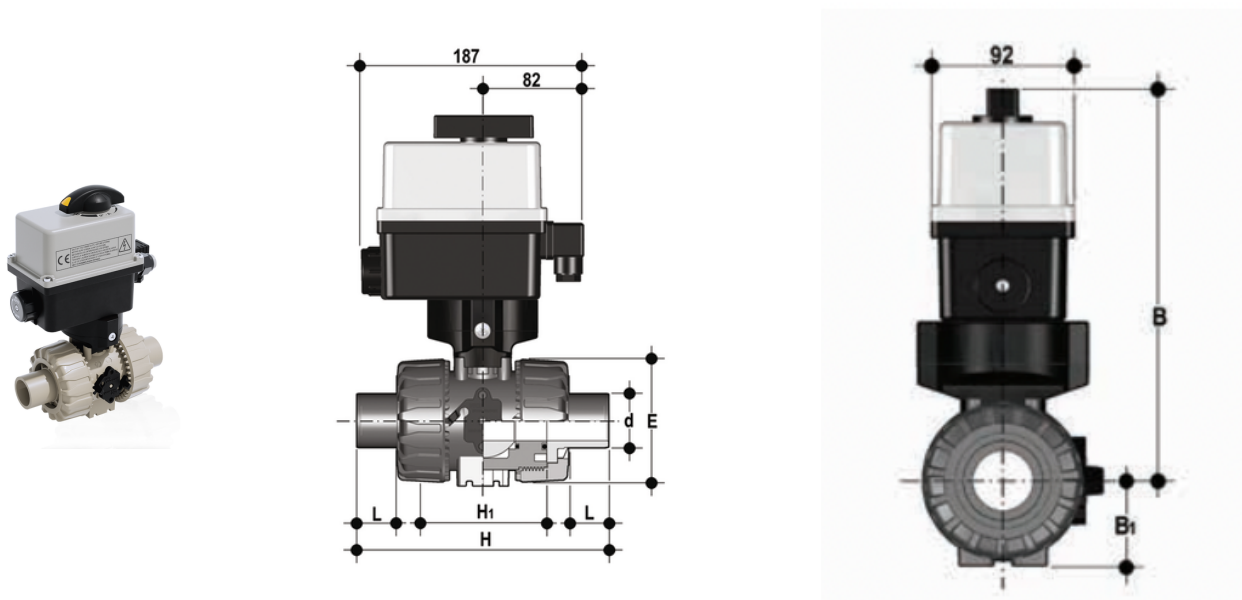

# VKRDM/CE 24 V AC/DC 4-20 mA - Valvola di regolazione a sfera a 2 vie DUAL BLOCK® a comando elettrico DN 10:50

Valvola a sfera di regolazione DUAL BLOCK® con attacchi maschio in PP-H a codolo lungo per saldatura di testa (CVDM) con attuatore elettrico modulante 24 V AC/DC, 12 V DC.

## EPDM

Codice	d	DN	B	B <sub>1</sub>	PN	E	H	H	L	g
VKRDMEL020EOE	20	15	205	29	10	54	124	65	16	1715
VKRDMEL025EOE	25	20	216	34,5	10	65	144	70	18	1791
VKRDMEL032EOE	32	25	221	39	10	73	154	78	20	1871
VKRDMEL040EOE	40	32	238	46	10	86	174	88	22	2156
VKRDMEL050EOE	50	40	244	52	10	98	194	93	23	2358
VKRDMEL063EOE	63	50	261	62	10	122	224	111	29	2807