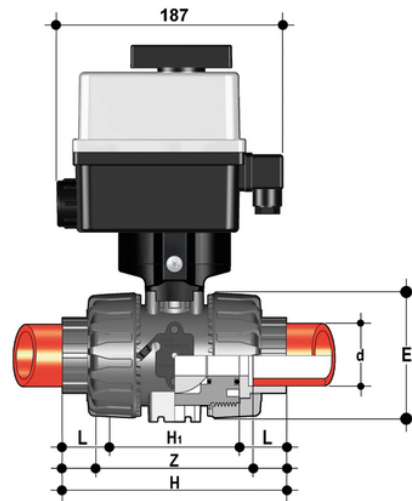

VKDIF/CE 24 V AC/DC - Valvola a sfera a 2 vie DUAL BLOCK® a comando elettrico DN 10:50

Valvola a sfera DUAL BLOCK® con attacchi femmina per saldatura di tasca, serie metrica con attuatore elettrico 24 V AC/DC.

Codice	d	DN	PN	E	H	H	L	Z	g
VKDIFEL016F	16	10	16	54	102	65	14	74,5	1830
VKDIFEL020F	20	15	16	54	102	65	15	73	1825
VKDIFEL025F	25	20	16	65	114	70	17	82	1963
VKDIFEL032F	32	25	16	73	126	78	19	90	2123
VKDIFEL040F	40	32	16	86	141	88	23	100	2491
VKDIFEL050F	50	40	16	98	164	93	24	117	2826
VKDIFEL063F	63	50	*10	122	199	111	28	144	3611