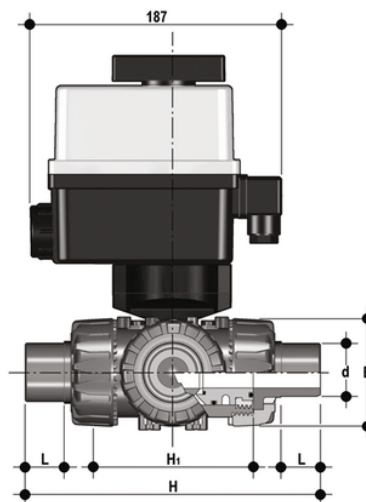

LKDDM/CE 24 V AC/DC - Valvola a sfera a 3 vie DUAL BLOCK® a comando elettrico DN 10:50

Valvola a sfera a 3 vie DUAL BLOCK® con attacchi maschio per saldatura di tasca con attuatore elettrico 24 V AC/DC. Sfera a "L".

EPDM

Codice	d	DN	PN	E	H	H	L	g
LKDDMEL020E1	20	15	10	54	140	80	16	1728
LKDDMEL025E1	25	20	10	65	175	100	18	1876
LKDDMEL032E1	32	25	10	73	188	110	20	2014
LKDDMEL040E1	40	32	10	86	220	131	22	2425
LKDDMEL050E1	50	40	10	98	251	148	25	2652
LKDDMEL063E1	63	50	10	122	294	179	29	3357

FKM

Codice	d	DN	PN	E	H	H	L	g
LKDDMEL020F1	20	15	10	54	140	80	16	1728
LKDDMEL025F1	25	20	10	65	175	100	18	1876
LKDDMEL032F1	32	25	10	73	188	110	20	2014
LKDDMEL040F1	40	32	10	86	220	131	22	2425
LKDDMEL050F1	50	40	10	98	251	148	25	2652
LKDDMEL063F1	63	50	10	122	294	179	29	3357