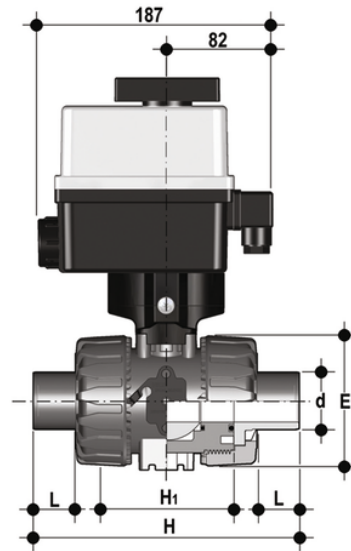

VKDDF/CE 90-240 V AC - Valvola a sfera a 2 vie DUAL BLOCK® a comando elettrico DN 10:50

Valvola a sfera DUAL BLOCK® con attacchi maschio per saldatura di tasca, serie metrica con attuatore elettrico multivolt 90-240 V AC 50-60 Hz.

Codice	d	DN	PN	E	H	H	L	g
VKDDFEM020F	20	15	16	54	124	65	16	1825
VKDDFEM025F	25	20	16	65	144	70	18	1963
VKDDFEM032F	32	25	16	73	154	78	20	2123
VKDDFEM040F	40	32	16	86	174	88	22	2491
VKDDFEM050F	50	40	16	98	194	93	23	2826
VKDDFEM063F	63	50	*10	122	224	111	29	3611