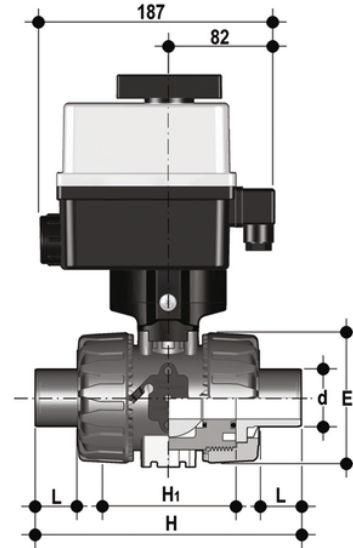

# VKDDF/CE 24 V AC/DC - Valvola a sfera a 2 vie DUAL BLOCK® a comando elettrico DN 10:50

Valvola a sfera DUAL BLOCK® con attacchi maschio per saldatura di tasca, serie metrica con attuatore elettrico 24 V AC/DC.

Codice	d	DN	PN	E	H	H <sub>1</sub>	L	g
VKDDFEL020F	20	15	16	54	124	65	16	1825
VKDDFEL025F	25	20	16	65	144	70	18	1963
VKDDFEL032F	32	25	16	73	154	78	20	2123
VKDDFEL040F	40	32	16	86	174	88	22	2491
VKDDFEL050F	50	40	16	98	194	93	23	2826
VKDDFEL063F	63	50	*10	122	224	111	29	3611