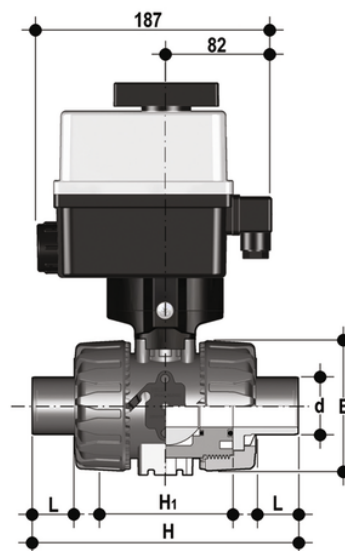

VKDBF/CE 90-240 V AC - Valvola a sfera a 2 vie DUAL BLOCK® a comando elettrico DN 10:50

Valvola a sfera DUAL BLOCK® con attacchi maschio a codolo lungo in PVDF SDR21 per saldatura di testa (CVDF) con attuatore elettrico multivolt 90-240 V AC 50-60 Hz.

Codice	d	DN	PN	E	H	H	L	Z	g
VKDBFEM020F	20	15	16	54	171	65	41	89	1825
VKDBFEM025F	25	20	16	65	204	70	52	100	1963
VKDBFEM032F	32	25	16	73	220	78	55	110	2123
VKDBFEM040F	40	32	16	86	238	88	56	126	2491
VKDBFEM050F	50	40	16	98	254	93	58	138	2826
VKDBFEM063F	63	50	*10	122	286	111	66	154	3611