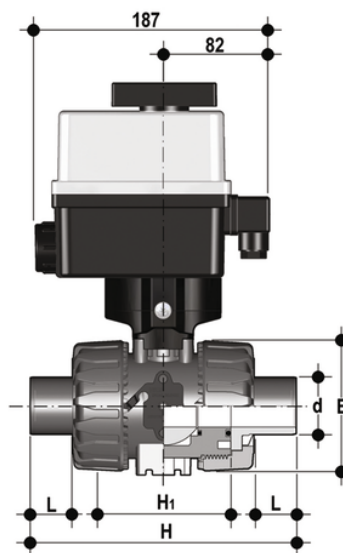

VKDBF/CE 24 V AC/DC - Valvola a sfera a 2 vie DUAL BLOCK® a comando elettrico DN 10:50

Valvola a sfera DUAL BLOCK® con attacchi maschio a codolo lungo in PVDF SDR21 per saldatura di testa (CVDF) con attuatore elettrico 24 V AC/DC*.

Codice	d	DN	PN	E	H	H _i	L	Z	g
VKDBFEL020F	20	15	16	54	171	65	41	89	1825
VKDBFEL025F	25	20	16	65	204	70	52	100	1963
VKDBFEL032F	32	25	16	73	220	78	55	110	2123
VKDBFEL040F	40	32	16	86	238	88	56	126	2491
VKDBFEL050F	50	40	16	98	254	93	58	138	2826
VKDBFEL063F	63	50	*10	122	286	111	66	154	3611