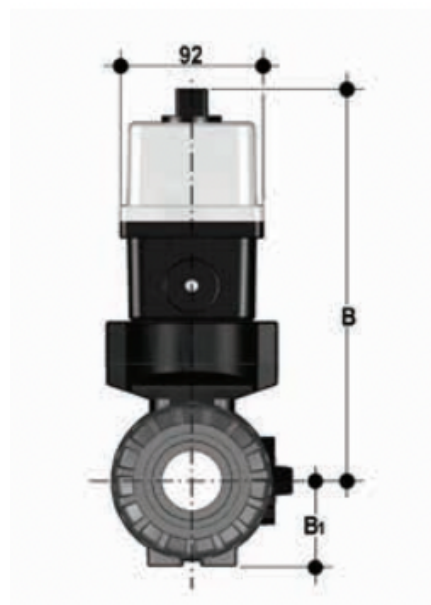

VKRIF/CE 24 V AC/DC 4-20 mA - Valvola di regolazione a sfera a 2 vie DUAL BLOCK® a comando elettrico DN 10:50

Valvola a sfera di regolazione DUAL BLOCK® con attacchi femmina per saldatura di tasca, serie metrica con attuatore elettrico modulante 24 V AC/DC, 12 V DC.

Codice	d	DN	B	B ₁	PN	E	H	H	L	Z	g
VKRIFEL016FOE	16	10	205	29	16	54	102	65	14	74,5	1830
VKRIFEL020FOE	20	15	205	29	16	54	102	65	15	73	1825
VKRIFEL025FOE	25	20	216	34,5	16	65	114	70	17	82	1963
VKRIFEL032FOE	32	25	221	39	16	73	126	78	19	90	2123
VKRIFEL040FOE	40	32	238	46	16	86	141	88	23	100	2491
VKRIFEL050FOE	50	40	244	52	16	98	164	93	24	117	2826
VKRIFEL063FOE	63	50	261	62	*10	122	199	111	28	144	3611