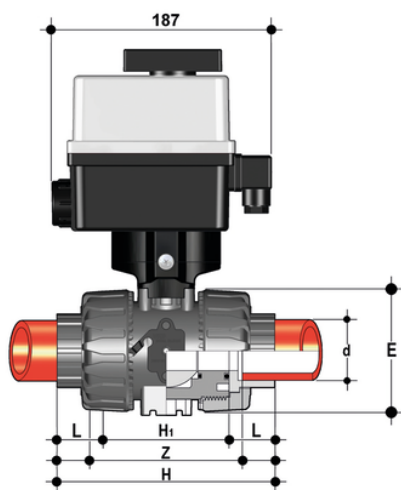

VKRIF/CE 24 V AC/DC 4-20 mA - Valvola di regolazione a sfera a 2 vie DUAL BLOCK® a comando elettrico DN 10:50

Valvola a sfera di regolazione DUAL BLOCK® con attacchi femmina per saldatura di tasca, serie metrica con attuatore elettrico modulante 24 V AC/DC, 12 V DC.

Codice	d	DN	B	B ₁	PN	E	H	H	L	Z	g
VKRIFEL016FOE	16	10	205	29	16	54	102	65	14	74,5	1830
VKRIFEL020FOE	20	15	205	29	16	54	102	65	15	73	1825
VKRIFEL025FOE	25	20	216	34,5	16	65	114	70	17	82	1963
VKRIFEL032FOE	32	25	221	39	16	73	126	78	19	90	2123
VKRIFEL040FOE	40	32	238	46	16	86	141	88	23	100	2491
VKRIFEL050FOE	50	40	244	52	16	98	164	93	24	117	2826
VKRIFEL063FOE	63	50	261	62	*10	122	199	111	28	144	3611