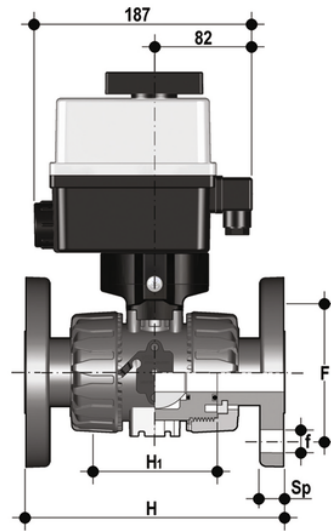

VKDOF/CE 24 V AC/DC - Valvola a sfera a 2 vie DUAL BLOCK® a comando elettrico DN 10:50

Valvola a sfera DUAL BLOCK® con flange fisse foratura EN/ISO/DIN PN 10/16, scartamento secondo EN 558-1 con attuatore elettrico 24 V AC/DC.

Codice	d	DN	PN	H	H	F	f	U	Sp	g
VKDOFEL020F	20	15	16	130	65	65	14	4	11	1825
VKDOFEL025F	25	20	16	150	70	75	14	4	14	1963
VKDOFEL032F	32	25	16	160	78	85	14	4	14	2123
VKDOFEL040F	40	32	16	180	88	100	18	4	14	2491
VKDOFEL050F	50	40	16	200	93	110	18	4	16	2826
VKDOFEL063F	63	50	*10	230	111	125	18	4	16	3611