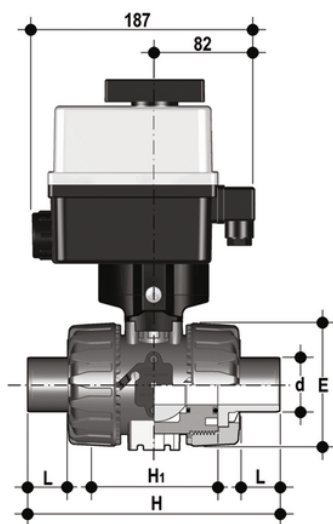

# VKRDF/CE 24 V AC/DC 4-20 mA - Valvola di regolazione a sfera a 2 vie DUAL BLOCK® a comando elettrico DN 10:50

Valvola a sfera di regolazione DUAL BLOCK® con attacchi maschio per saldatura di tasca, serie metrica con attuatore elettrico modulante 24 V AC/DC, 12 V DC.

Codice	d	DN	B	B <sub>1</sub>	PN	E	H	H	L	g
VKRDFELO20FOE	20	15	205	29	16	54	124	65	16	1825
VKRDFELO25FOE	25	20	216	34,5	16	65	144	70	18	1963
VKRDFELO32FOE	32	25	221	39	16	73	154	78	20	2123
VKRDFELO40FOE	40	32	238	46	16	86	174	88	22	2491
VKRDFELO50FOE	50	40	244	52	16	98	194	93	23	2826
VKRDFELO63FOE	63	50	261	62	*10	122	224	111	29	3611