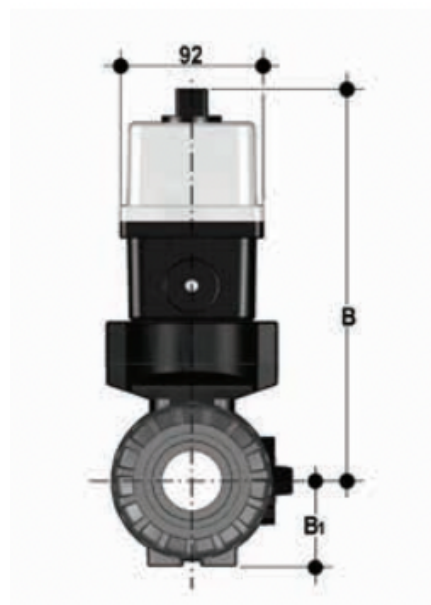

# VKRDF/CE 24 V AC/DC 4-20 mA - Valvola di regolazione a sfera a 2 vie DUAL BLOCK® a comando elettrico DN 10:50

Valvola a sfera di regolazione DUAL BLOCK® con attacchi maschio per saldatura di tasca, serie metrica con attuatore elettrico modulante 24 V AC/DC, 12 V DC.

Codice	d	DN	B	B <sub>1</sub>	PN	E	H	H	L	g
VKRDFELO20FOE	20	15	205	29	16	54	124	65	16	1825
VKRDFELO25FOE	25	20	216	34,5	16	65	144	70	18	1963
VKRDFELO32FOE	32	25	221	39	16	73	154	78	20	2123
VKRDFELO40FOE	40	32	238	46	16	86	174	88	22	2491
VKRDFELO50FOE	50	40	244	52	16	98	194	93	23	2826
VKRDFELO63FOE	63	50	261	62	*10	122	224	111	29	3611