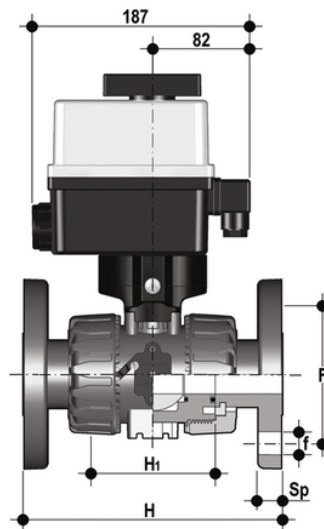

# VKDOAF/CE 24 V AC/DC – Valvola a sfera a 2 vie DUAL BLOCK® a comando elettrico DN 10:50

Valvola a sfera DUAL BLOCK® con flange fisse foratura ANSI B16.5 cl.150#FF con attuatore elettrico 24 V AC/DC.

Codice	d	DN	PN	H	H	F	f	U	Sp	g
VKDOAFEL012F	1/2"	15	16	143	65	60,3	15,9	4	11	1825
VKDOAFEL034F	3/4"	20	16	172	70	69,9	15,9	4	14	1963
VKDOAFEL100F	1"	25	16	187	78	79,4	15,9	4	14	2123
VKDOAFEL112F	1" 1/2	40	16	212	93	98,4	15,9	4	16	2826
VKDOAFEL114F	1" 1/4	32	16	190	88	88,9	15,9	4	14	2491
VKDOAFEL200F	2"	50	*10	234	111	120,7	19,1	4	16	3611