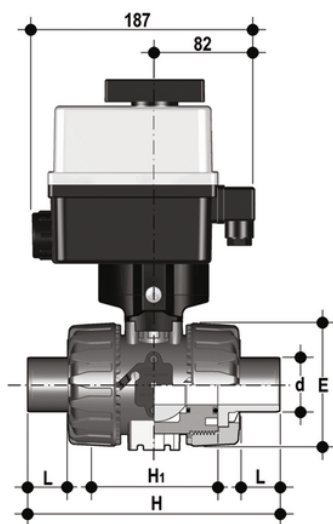

VKRBF/CE 24 V AC/DC 4-20 mA - Valvola di regolazione a sfera a 2 vie DUAL BLOCK® a comando elettrico DN 10:50

Valvola a sfera di regolazione DUAL BLOCK® con attacchi maschio in PVDF a codolo lungo per saldatura di testa/IR (CVDF) con attuatore elettrico modulante 24 V AC/DC, 12 V DC.

Codice	d	DN	B	B ₁	PN	E	H	H	L	Z	g
VKRBFEL020FOE	20	15	205	29	16	54	171	65	41	89	1825
VKRBFEL025FOE	25	20	216	34,5	16	65	204	70	52	100	1963
VKRBFEL032FOE	32	25	221	39	16	73	220	78	55	110	2123
VKRBFEL040FOE	40	32	238	46	16	86	238	88	56	126	2491
VKRBFEL050FOE	50	40	244	52	16	98	254	93	58	138	2826
VKRBFEL063FOE	63	50	261	62	*10	122	286	111	66	154	3611