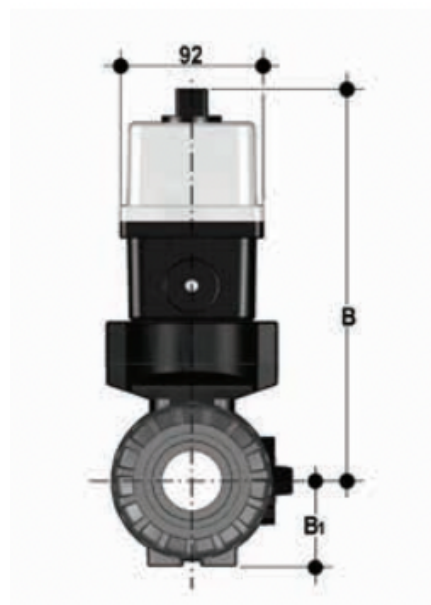

VKRBF/CE 24 V AC/DC 4-20 mA - Valvola di regolazione a sfera a 2 vie DUAL BLOCK® a comando elettrico DN 10:50

Valvola a sfera di regolazione DUAL BLOCK® con attacchi maschio in PVDF a codolo lungo per saldatura di testa/IR (CVDF) con attuatore elettrico modulante 24 V AC/DC, 12 V DC.

Codice	d	DN	B	B ₁	PN	E	H	H	L	Z	g
VKRBFEL020FOE	20	15	205	29	16	54	171	65	41	89	1825
VKRBFEL025FOE	25	20	216	34,5	16	65	204	70	52	100	1963
VKRBFEL032FOE	32	25	221	39	16	73	220	78	55	110	2123
VKRBFEL040FOE	40	32	238	46	16	86	238	88	56	126	2491
VKRBFEL050FOE	50	40	244	52	16	98	254	93	58	138	2826
VKRBFEL063FOE	63	50	261	62	*10	122	286	111	66	154	3611