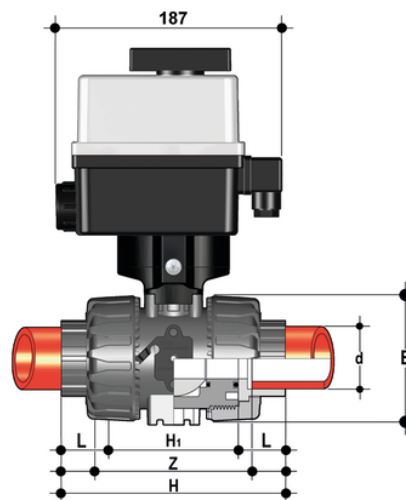

VKDIM/CE 24 V AC/DC – Valvola a sfera a 2 vie DUAL BLOCK® a comando elettrico DN 10:50

Valvola a sfera DUAL BLOCK® con attacchi femmina per saldatura di tasca, serie metrica con attuatore elettrico 24 V AC/DC.

EPDM

| Codice | d | DN | PN | E | H | H | L | Z | g |
|-------------|----|----|----|-----|-----|-----|----|------|------|
| VKDIMELO16E | 16 | 10 | 10 | 54 | 102 | 65 | 14 | 74,5 | 1720 |
| VKDIMELO20E | 20 | 15 | 10 | 54 | 102 | 65 | 15 | 73 | 1715 |
| VKDIMELO25E | 25 | 20 | 10 | 65 | 114 | 70 | 17 | 82 | 1791 |
| VKDIMELO32E | 32 | 25 | 10 | 73 | 126 | 78 | 19 | 90 | 1871 |
| VKDIMELO40E | 40 | 32 | 10 | 86 | 141 | 88 | 23 | 100 | 2156 |
| VKDIMELO50E | 50 | 40 | 10 | 98 | 164 | 93 | 24 | 117 | 2358 |
| VKDIMELO63E | 63 | 50 | 10 | 122 | 199 | 111 | 28 | 144 | 2807 |

FKM

| Codice | d | DN | PN | E | H | H | L | Z | g |
|-------------|----|----|----|-----|-----|-----|----|------|------|
| VKDIMELO16F | 16 | 10 | 10 | 54 | 102 | 65 | 14 | 74,5 | 1720 |
| VKDIMELO20F | 20 | 15 | 10 | 54 | 102 | 65 | 15 | 73 | 1715 |
| VKDIMELO25F | 25 | 20 | 10 | 65 | 114 | 70 | 17 | 82 | 1791 |
| VKDIMELO32F | 32 | 25 | 10 | 73 | 126 | 78 | 19 | 90 | 1871 |
| VKDIMELO40F | 40 | 32 | 10 | 86 | 141 | 88 | 23 | 100 | 2156 |
| VKDIMELO50F | 50 | 40 | 10 | 98 | 164 | 93 | 24 | 117 | 2358 |
| VKDIMELO63F | 63 | 50 | 10 | 122 | 199 | 111 | 28 | 144 | 2807 |