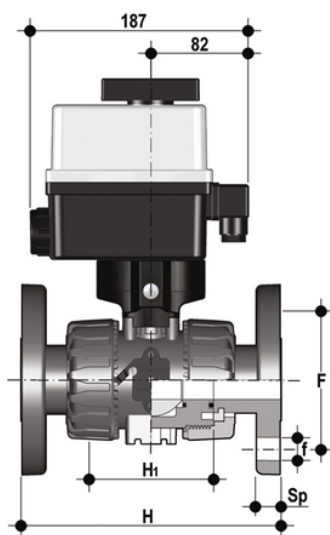

# VKROF /CE 24 V AC DC 4 20 mA - Valvola di regolazione a sfera a 2 vie DUAL BLOCK® a comando elettrico DN 10:50

Valvola a sfera DUAL BLOCK® con flange fisse foratura EN/ISO/DIN PN10/16. Scartamento secondo EN 558-1. Attuatore elettrico modulante 24 V AC/DC.

Codice	d	DN	B	B <sub>1</sub>	PN	H	H	F	f	U	Sp	g
VKROFEL020FOE	20	15	205	29	16	130	65	65	14	4	11	1825
VKROFEL025FOE	25	20	216	34,5	16	150	70	75	14	4	14	1963
VKROFEL032FOE	32	25	221	39	16	160	78	85	14	4	14	2123
VKROFEL040FOE	40	32	238	46	16	180	88	100	18	4	14	2491
VKROFEL050FOE	50	40	244	52	16	200	93	110	18	4	16	2826
VKROFEL063FOE	63	50	261	62	*10	230	111	125	18	4	16	3611