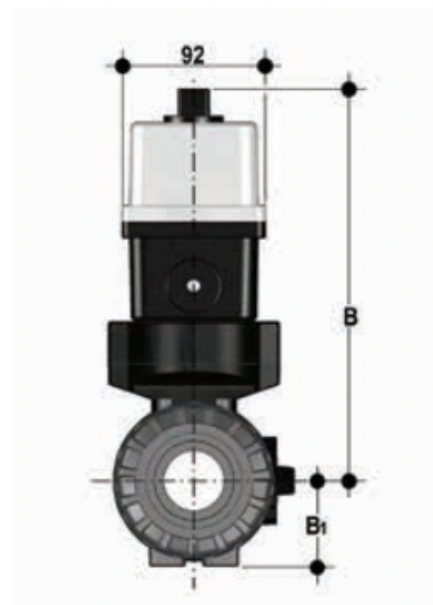

# VKROF /CE 24 V AC DC 4 20 mA - Valvola di regolazione a sfera a 2 vie DUAL BLOCK® a comando elettrico DN 10:50

Valvola a sfera DUAL BLOCK® con flange fisse foratura EN/ISO/DIN PN10/16. Scartamento secondo EN 558-1. Attuatore elettrico modulante 24 V AC/DC.

Codice	d	DN	B	B <sub>1</sub>	PN	H	H	F	f	U	Sp	g
VKROFEL020FOE	20	15	205	29	16	130	65	65	14	4	11	1825
VKROFEL025FOE	25	20	216	34,5	16	150	70	75	14	4	14	1963
VKROFEL032FOE	32	25	221	39	16	160	78	85	14	4	14	2123
VKROFEL040FOE	40	32	238	46	16	180	88	100	18	4	14	2491
VKROFEL050FOE	50	40	244	52	16	200	93	110	18	4	16	2826
VKROFEL063FOE	63	50	261	62	*10	230	111	125	18	4	16	3611