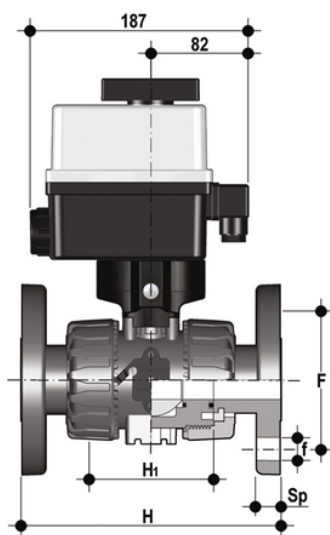

VKROAF/CE 24 V AC/DC 4-20 mA

- Valvola di regolazione a sfera a 2 vie DUAL BLOCK® a comando elettrico DN 10:50

Valvola a sfera di regolazione DUAL BLOCK® con flange fisse foratura ANSI B16.5cl.150#FF con attuatore elettrico modulante 24 V AC/DC, 12 V DC.

Codice	d	DN	B	B ₁	PN	H	H	F	f	U	Sp	g
VKROAFEL012FOE	1/2"	15	205	29	16	143	65	60,3	15,9	4	11	1825
VKROAFEL034FOE	3/4"	20	216	34,5	16	172	70	69,9	15,9	4	14	1963
VKROAFEL100FOE	1"	25	221	39	16	187	78	79,4	15,9	4	14	2123
VKROAFEL112FOE	1" 1/2	40	244	52	16	212	93	98,4	15,9	4	16	2826
VKROAFEL114FOE	1" 1/4	32	238	46	16	190	88	88,9	15,9	4	14	2491
VKROAFEL200FOE	2"	50	261	62	*10	234	111	120,7	19,1	4	16	3611