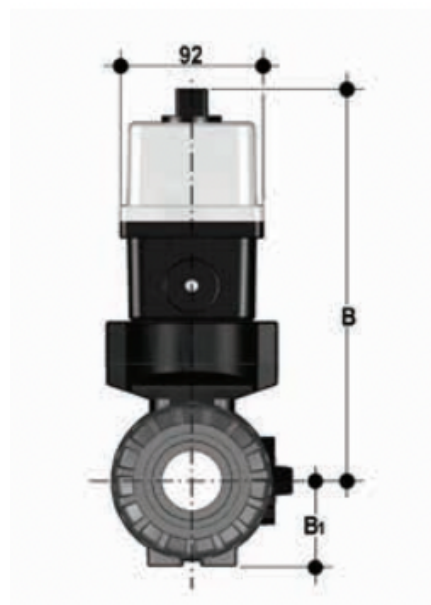

VKROAF/CE 24 V AC/DC 4-20 mA

- Valvola di regolazione a sfera a 2 vie DUAL BLOCK® a comando elettrico DN 10:50

Valvola a sfera di regolazione DUAL BLOCK® con flange fisse foratura ANSI B16.5cl.150#FF con attuatore elettrico modulante 24 V AC/DC, 12 V DC.

Codice	d	DN	B	B ₁	PN	H	H	F	f	U	Sp	g
VKROAFEL012FOE	1/2"	15	205	29	16	143	65	60,3	15,9	4	11	1825
VKROAFEL034FOE	3/4"	20	216	34,5	16	172	70	69,9	15,9	4	14	1963
VKROAFEL100FOE	1"	25	221	39	16	187	78	79,4	15,9	4	14	2123
VKROAFEL112FOE	1" 1/2	40	244	52	16	212	93	98,4	15,9	4	16	2826
VKROAFEL114FOE	1" 1/4	32	238	46	16	190	88	88,9	15,9	4	14	2491
VKROAFEL200FOE	2"	50	261	62	*10	234	111	120,7	19,1	4	16	3611