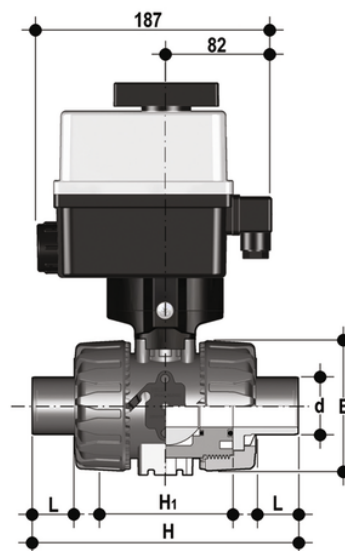

VKDDM/CE 90-240 V AC - Valvola a sfera a 2 vie DUAL BLOCK® a comando elettrico DN 10:50

Valvola a sfera DUAL BLOCK® con attacchi maschio per saldatura di tasca, serie metrica con attuatore elettrico multivolt 90-240 V AC 50-60 Hz.

EPDM

Codice	d	DN	PN	E	H	H	L	g
VKDDMEM020E	20	15	10	54	124	65	16	1715
VKDDMEM025E	25	20	10	65	144	70	18	1791
VKDDMEM032E	32	25	10	73	154	78	20	1871
VKDDMEM040E	40	32	10	86	174	88	22	2156
VKDDMEM050E	50	40	10	98	194	93	23	2358
VKDDMEM063E	63	50	10	122	224	111	29	2807

FKM

Codice	d	DN	PN	E	H	H	L	g
VKDDMEM020F	20	15	10	54	124	65	16	1715
VKDDMEM025F	25	20	10	65	144	70	18	1791
VKDDMEM032F	32	25	10	73	154	78	20	1871
VKDDMEM040F	40	32	10	86	174	88	22	2156
VKDDMEM050F	50	40	10	98	194	93	23	2358
VKDDMEM063F	63	50	10	122	224	111	29	2807