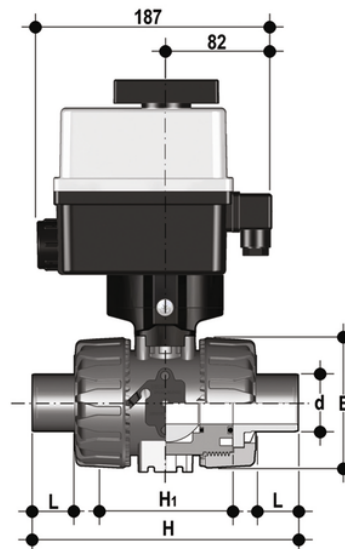

VKDDM/CE 24 V AC/DC - valvola a sfera a 2 vie DUAL BLOCK® a comando elettrico DN 10:50

Valvola a sfera DUAL BLOCK® con attacchi maschio per saldatura di tasca, serie metrica con attuatore elettrico 24 V AC/DC.

EPDM

Codice	d	DN	PN	E	H	H	L	g
VKDDMEL020E	20	15	10	54	124	65	16	1715
VKDDMEL025E	25	20	10	65	144	70	18	1791
VKDDMEL032E	32	25	10	73	154	78	20	1871
VKDDMEL040E	40	32	10	86	174	88	22	2156
VKDDMEL050E	50	40	10	98	194	93	23	2358
VKDDMEL063E	63	50	10	122	224	111	29	2807

FKM

Codice	d	DN	PN	E	H	H	L	g
VKDDMEL020F	20	15	10	54	124	65	16	1715
VKDDMEL025F	25	20	10	65	144	70	18	1791
VKDDMEL032F	32	25	10	73	154	78	20	1871
VKDDMEL040F	40	32	10	86	174	88	22	2156
VKDDMEL050F	50	40	10	98	194	93	23	2358
VKDDMEL063F	63	50	10	122	224	111	29	2807