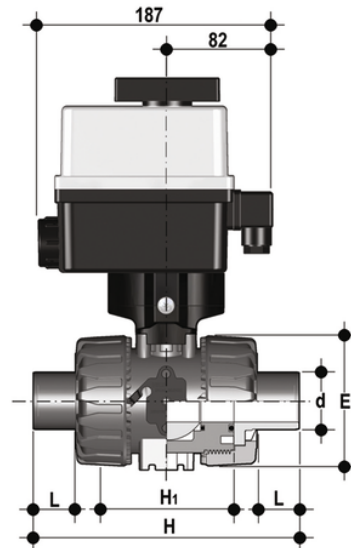

# VKDBM/CE 90-240 V AC - Valvola a sfera a 2 vie DUAL BLOCK® a comando elettrico DN 10:50

Valvola a sfera DUAL BLOCK® con attacchi maschio a codolo lungo in PP-H SDR21 per saldatura di testa (CVDM) con attuatore elettrico multivolt 90-240 V AC 50-60 Hz.

## EPDM

Codice	d	DN	PN	E	H	H	L	Z	g
VKDBMEM020E	20	15	10	54	175	65	41	93	1715
VKDBMEM025E	25	20	10	65	210	70	52	106	1791
VKDBMEM032E	32	25	10	73	226	78	55	116	1871
VKDBMEM040E	40	32	10	86	243	88	56	131	2156
VKDBMEM050E	50	40	10	98	261	93	58	145	2358
VKDBMEM063E	63	50	10	122	293	111	66	161	2807

## FKM

Codice	d	DN	PN	E	H	H	L	Z	g
VKDBMEM020F	20	15	10	54	175	65	41	93	1715
VKDBMEM025F	25	20	10	65	210	70	52	106	1791
VKDBMEM032F	32	25	10	73	226	78	55	116	1871
VKDBMEM040F	40	32	10	86	243	88	56	131	2156
VKDBMEM050F	50	40	10	98	261	93	58	145	2358
VKDBMEM063F	63	50	10	122	293	111	66	161	2807