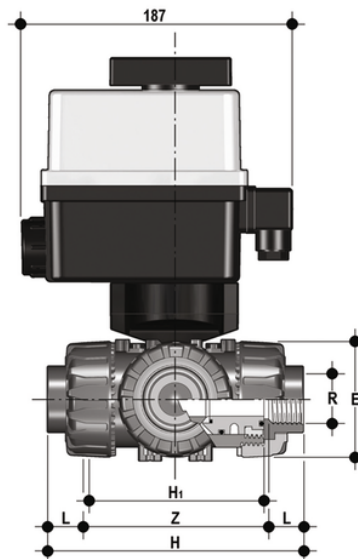

TKDFM/CE 24 V AC/DC - Valvola a sfera a 3 vie DUAL BLOCK® a comando elettrico DN 10:50

Valvola a 3 vie DUAL BLOCK® con attacchi femmina filettatura cilindrica gas con attuatore elettrico 24 V AC/DC sfera a "T", configurazione 1.

EPDM

Codice	R	DN	PN	E	H	H	L	Z	g
TKDFMEL012E1	1/2"	15	10	54	125	80	15	95	1728
TKDFMEL034E1	3/4"	20	10	65	146	100	16,3	114	1876
TKDFMEL100E1	1"	25	10	73	166	110	19,1	129	2014
TKDFMEL114E1	1" 1/4	32	10	86	195,5	131	21,4	151	2425
TKDFMEL112E1	1" 1/2	40	10	98	211	148	21,4	166	2652
TKDFMEL200E1	2"	50	10	122	253,5	179	25,7	199	3357

FKM

Codice	R	DN	PN	E	H	H	L	Z	g
TKDFMEL012F1	1/2"	15	10	54	125	80	15	95	1728
TKDFMEL034F1	3/4"	20	10	65	146	100	16,3	114	1876
TKDFMEL100F1	1"	25	10	73	166	110	19,1	129	2014
TKDFMEL114F1	1" 1/4	32	10	86	195,5	131	21,4	151	2425
TKDFMEL112F1	1" 1/2	40	10	98	211	148	21,4	166	2652
TKDFMEL200F1	2"	50	10	122	253,5	179	25,7	199	3357