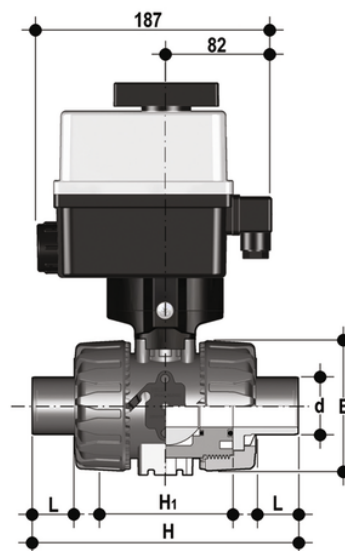

VKDBM/CE 24 V AC/DC - Valvola a sfera a 2 vie DUAL BLOCK® a comando elettrico DN 10:50

Valvola a sfera DUAL BLOCK® con attacchi maschio a codolo lungo in PP-H SDR21 per saldatura di testa (CVDM) con attuatore elettrico 24 V AC/DC.

EPDM

Codice	d	DN	PN	E	H	H	L	Z	g
VKDBMELO20E	20	15	10	54	175	65	41	93	1715
VKDBMELO25E	25	20	10	65	210	70	52	106	1791
VKDBMELO32E	32	25	10	73	226	78	55	116	1871
VKDBMELO40E	40	32	10	86	243	88	56	131	2156
VKDBMELO50E	50	40	10	98	261	93	58	145	2358
VKDBMELO63E	63	50	10	122	293	111	66	161	2807

FKM

Codice	d	DN	PN	E	H	H	L	Z	g
VKDBMELO20F	20	15	10	54	175	65	41	93	1715
VKDBMELO25F	25	20	10	65	210	70	52	106	1791
VKDBMELO32F	32	25	10	73	226	78	55	116	1871
VKDBMELO40F	40	32	10	86	243	88	56	131	2156
VKDBMELO50F	50	40	10	98	261	93	58	145	2358
VKDBMELO63F	63	50	10	122	293	111	66	161	2807