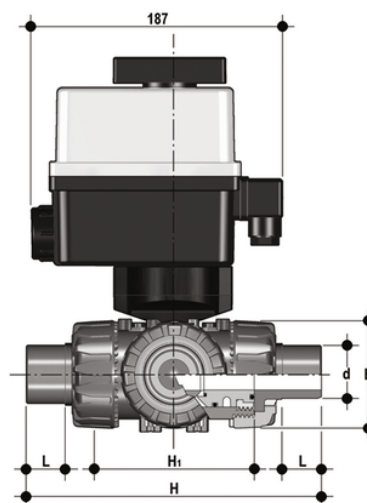

TKDDM/CE 90-240 V AC - Valvola a sfera a 3 vie DUAL BLOCK® a comando elettrico DN 10:50

Valvola a sfera a 3 vie DUAL BLOCK® con attacchi maschio per saldatura di tasca con attuatore elettrico multivolt 90-240 V AC 50-60 Hz. Sfera a "T", configurazione 1.

EPDM

Codice	d	DN	PN	E	H	H	L	g
TKDDMEM020E1	20	15	10	54	140	80	16	1728
TKDDMEM025E1	25	20	10	65	175	100	18	1876
TKDDMEM032E1	32	25	10	73	188	110	20	2014
TKDDMEM040E1	40	32	10	86	220	131	22	2425
TKDDMEM050E1	50	40	10	98	251	148	25	2652
TKDDMEM063E1	63	50	10	122	294	179	29	3357