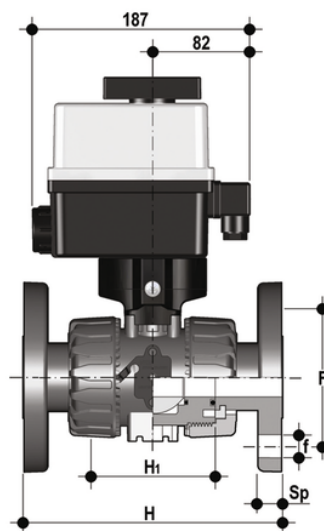

VKDOM/CE 90-240 V AC - Valvola a sfera a 2 vie DUAL BLOCK® a comando elettrico DN 10:50

Valvola a sfera DUAL BLOCK® con flange fisse EN/ISO/DIN PN 10/16, scartamento secondo EN 558-1 con attuatore elettrico multivolt 90-240 V AC 50-60 Hz.

EPDM

Codice	d	DN	PN	H	H	F	f	U	Sp	g
VKDOMEM020E	20	15	10	130	65	65	14	4	11	1715
VKDOMEM025E	25	20	10	150	70	75	14	4	13,5	1791
VKDOMEM032E	32	25	10	160	78	85	14	4	14	1871
VKDOMEM040E	40	32	10	180	88	100	18	4	14	2156
VKDOMEM050E	50	40	10	200	93	110	18	4	16	2358
VKDOMEM063E	63	50	10	230	111	125	18	4	16	2807

FKM

Codice	d	DN	PN	H	H	F	f	U	Sp	g
VKDOMEM020F	20	15	10	130	65	65	14	4	11	1715
VKDOMEM025F	25	20	10	150	70	75	14	4	13,5	1791
VKDOMEM032F	32	25	10	160	78	85	14	4	14	1871
VKDOMEM040F	40	32	10	180	88	100	18	4	14	2156
VKDOMEM050F	50	40	10	200	93	110	18	4	16	2358
VKDOMEM063F	63	50	10	230	111	125	18	4	16	2807