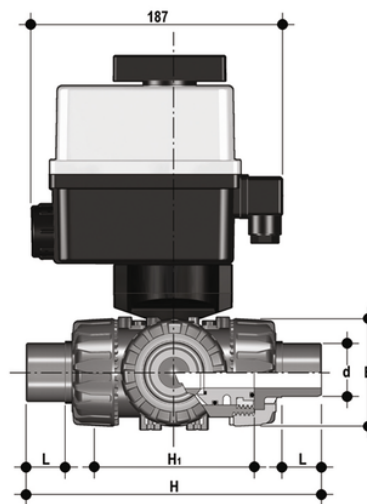

# TKDDM/CE 24 V AC/DC - Valvola a sfera a 3 vie DUAL BLOCK® a comando elettrico DN 10:50

Valvola a sfera a 3 vie DUAL BLOCK® con attacchi maschio per saldatura di tasca con attuatore elettrico 24 V AC/DC. Sfera a "T", configurazione 1.

## EPDM

Codice	d	DN	PN	E	H	H	L	g
TKDDMEL020E1	20	15	10	54	140	80	16	1728
TKDDMEL025E1	25	20	10	65	175	100	18	1876
TKDDMEL032E1	32	25	10	73	188	110	20	2014
TKDDMEL040E1	40	32	10	86	220	131	22	2425
TKDDMEL050E1	50	40	10	98	251	148	25	2652
TKDDMEL063E1	63	50	10	122	294	179	29	3357

## FKM

Codice	d	DN	PN	E	H	H	L	g
TKDDMEL020F1	20	15	10	54	140	80	16	1728
TKDDMEL025F1	25	20	10	65	175	100	18	1876
TKDDMEL032F1	32	25	10	73	188	110	20	2014
TKDDMEL040F1	40	32	10	86	220	131	22	2425
TKDDMEL050F1	50	40	10	98	251	148	25	2652
TKDDMEL063F1	63	50	10	122	294	179	29	3357