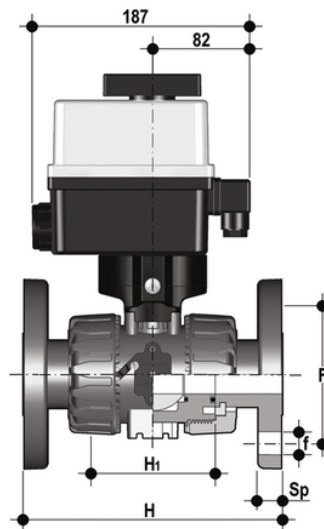

VKDOM/CE 24 V AC/DC - Valvola a sfera a 2 vie DUAL BLOCK® a comando elettrico DN 10:50

Valvola a sfera DUAL BLOCK® con flange fisse EN/ISO/DIN PN 10/16, scartamento secondo EN 558-1 con attuatore elettrico 24 V AC/DC.

EPDM

Codice	d	DN	PN	H	H	F	f	U	Sp	g
VKDOMEL020E	20	15	10	130	65	65	14	4	11	1715
VKDOMEL025E	25	20	10	150	70	75	14	4	14	1791
VKDOMEL032E	32	25	10	160	78	85	14	4	14	1871
VKDOMEL040E	40	32	10	180	88	100	18	4	14	2156
VKDOMEL050E	50	40	10	200	93	110	18	4	16	2358
VKDOMEL063E	63	50	10	230	111	125	18	4	16	2807

FKM

Codice	d	DN	PN	H	H	F	f	U	Sp	g
VKDOMEL020F	20	15	10	130	65	65	14	4	11	1715
VKDOMEL025F	25	20	10	150	70	75	14	4	14	1791
VKDOMEL032F	32	25	10	160	78	85	14	4	14	1871
VKDOMEL040F	40	32	10	180	88	100	18	4	14	2156
VKDOMEL050F	50	40	10	200	93	110	18	4	16	2358
VKDOMEL063F	63	50	10	230	111	125	18	4	16	2807