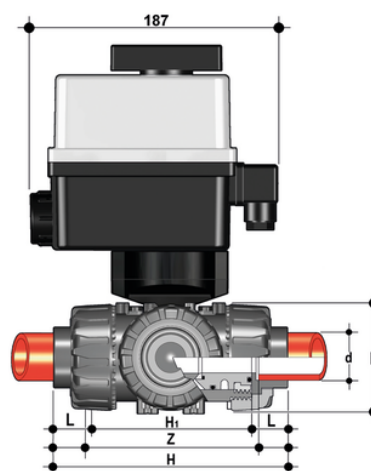

LKDIM/CE 24 V AC/DC - Valvola a sfera a 3 vie DUAL BLOCK® a comando elettrico DN 10:50

Valvola a sfera a 3 vie DUAL BLOCK® con attacchi femmina per saldatura di tasca con attuatore elettrico 24 V AC/DC sfera a "L".

EPDM

Codice	d	DN	PN	E	H	H	L	Z	g
LKDIMEL016E1	16	10	10	54	118	80	14	89,5	1728
LKDIMEL020E1	20	15	10	54	118	80	15	88	1728
LKDIMEL025E1	25	20	10	65	145	100	16,5	112	1876
LKDIMEL032E1	32	25	10	73	160	110	19	122	2014
LKDIMEL040E1	40	32	10	86	188,5	131	23	142,5	2425
LKDIMEL050E1	50	40	10	98	219	148	23,5	172	2652
LKDIMEL063E1	63	50	10	122	266,5	179	27,7	211,15	3357