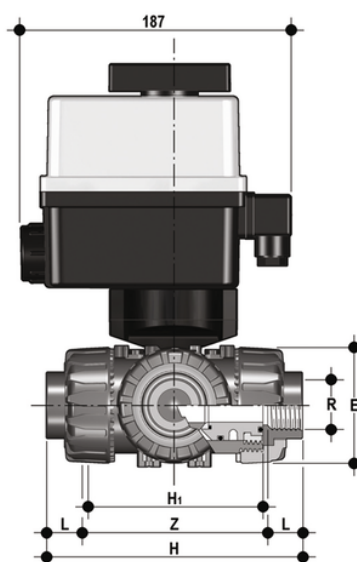

# LKDFM/CE 90-240 V AC - Valvola a sfera a 3 vie DUAL BLOCK® a comando elettrico DN 10:50

Valvola a 3 vie DUAL BLOCK® con attacchi femmina filettatura cilindrica gas con attuatore elettrico multivolt 90-240 V AC 50-60 Hz sfera a "L".

## EPDM

Codice	R	DN	PN	E	H	H	L	Z	g
LKDFMEM012E1	1/2"	15	10	54	125	80	15	95	1728
LKDFMEM034E1	3/4"	20	10	65	146	100	16,3	114	1876
LKDFMEM100E1	1"	25	10	73	166	110	19,1	129	2014
LKDFMEM114E1	1" 1/4	32	10	86	195,5	131	21,4	151	2425
LKDFMEM112E1	1" 1/2	40	10	98	211	148	21,4	166	2652
LKDFMEM200E1	2"	50	10	122	253,5	179	25,7	199	3357

## FKM

Codice	R	DN	PN	E	H	H	L	Z	g
LKDFMEM012F1	1/2"	15	10	54	125	80	15	95	1728
LKDFMEM034F1	3/4"	20	10	65	146	100	16,3	114	1876
LKDFMEM100F1	1"	25	10	73	166	110	19,1	129	2014
LKDFMEM114F1	1" 1/4	32	10	86	195,5	131	21,4	151	2425
LKDFMEM112F1	1" 1/2	40	10	98	211	148	21,4	166	2652
LKDFMEM200F1	2"	50	10	122	253,5	179	25,7	199	3357