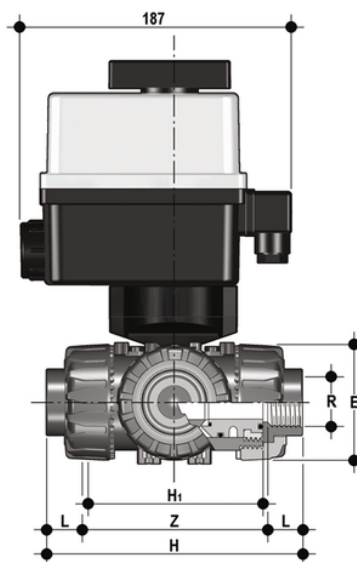

# LKDFM/CE 24 V AC/DC - Valvola a sfera a 3 vie DUAL BLOCK® a comando elettrico DN 10:50

Valvola a 3 vie DUAL BLOCK® con attacchi femmina filettatura cilindrica gas con attuatore elettrico 24 V AC/DC sfera a "L".

## EPDM

Codice	R	DN	PN	E	H	H	L	Z	g
LKDFMEL012E1	1/2"	15	10	54	125	80	15	95	1728
LKDFMEL034E1	3/4"	20	10	65	146	100	16,3	114	1876
LKDFMEL100E1	1"	25	10	73	166	110	19,1	129	2014
LKDFMEL114E1	1" 1/4	32	10	86	195,5	131	21,4	151	2425
LKDFMEL112E1	1" 1/2	40	10	98	211	148	21,4	166	2652
LKDFMEL200E1	2"	50	10	122	253,5	179	25,7	199	3357

## FKM

Codice	R	DN	PN	E	H	H	L	Z	g
LKDFMEL012F1	1/2"	15	10	54	125	80	15	95	1728
LKDFMEL034F1	3/4"	20	10	65	146	100	16,3	114	1876
LKDFMEL100F1	1"	25	10	73	166	110	19,1	129	2014
LKDFMEL114F1	1" 1/4	32	10	86	195,5	131	21,4	151	2425
LKDFMEL112F1	1" 1/2	40	10	98	211	148	21,4	166	2652
LKDFMEL200F1	2"	50	10	122	253,5	179	25,7	199	3357