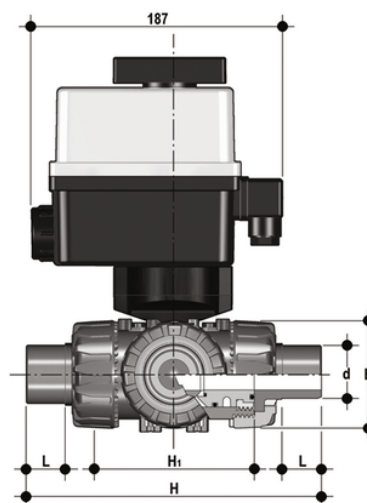

LKDDM/CE 90-240 V AC - Valvola a sfera a 3 vie DUAL BLOCK® a comando elettrico DN 10:50

Valvola a sfera a 3 vie DUAL BLOCK® con attacchi maschio per saldatura di tasca con attuatore elettrico multivolt 90-240 V AC 50-60 Hz. Sfera a "L".

EPDM

Codice	d	DN	PN	E	H	H	L	g
LKDDMEM025E1	25	20	10	65	175	100	18	1876
LKDDMEM032E1	32	25	10	73	188	110	20	2014
LKDDMEM040E1	40	32	10	86	220	131	22	2425
LKDDMEM050E1	50	40	10	98	251	148	25	2652
LKDDMEM063E1	63	50	10	122	294	179	29	3357
LKDDMEM020E1	20	15	10	54	140	80	16	1728

FKM

Codice	d	DN	PN	E	H	H	L	g
LKDDMEM020F1	20	15	10	54	140	80	16	1728
LKDDMEM025F1	25	20	10	65	175	100	18	1876
LKDDMEM032F1	32	25	10	73	188	110	20	2014
LKDDMEM040F1	40	32	10	86	220	131	22	2425
LKDDMEM050F1	50	40	10	98	251	148	25	2652
LKDDMEM063F1	63	50	10	122	294	179	29	3357