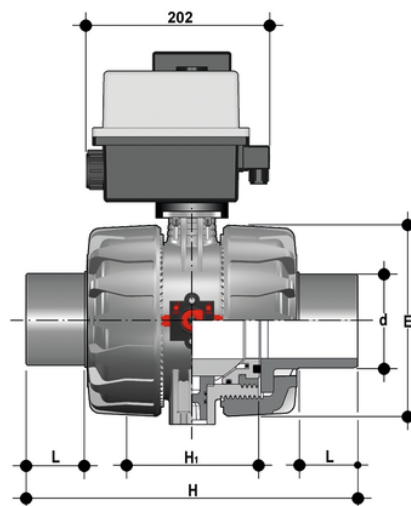

VKDDM/CE 90-240 V AC - Valvola a sfera a 2 vie DUAL BLOCK® a comando elettrico DN 65:100

Valvola a sfera DUAL BLOCK® con attacchi maschio per saldatura di tasca, serie metrica con attuatore elettrico multivolt 90-240 V AC 50-60 Hz.

EPDM

Codice	d	DN	PN	E	H	H	L	g
VKDDMEM075E	75	65	10	164	213	133	33	5510
VKDDMEM090E	90	80	10	203	239	149	36	7500
VKDDMEM110E	110	100	10	238	268	167	41	10045

FKM

Codice	d	DN	PN	E	H	H	L	g
VKDDMEM075F	75	65	10	164	213	133	33	5510
VKDDMEM090F	90	80	10	203	239	149	36	7500
VKDDMEM110F	110	100	10	238	268	167	41	10045