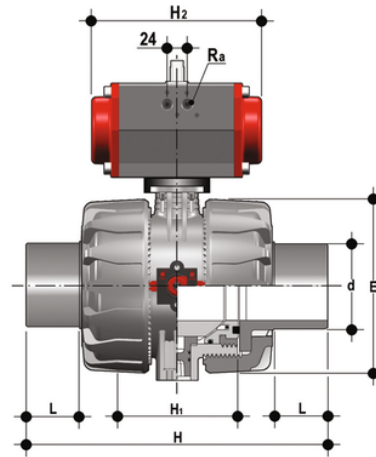

# VKDBF/CP NO - Valvola a sfera a 2 vie DUAL BLOCK® a comando pneumatico DN 65:100

Valvola a sfera a 2 vie DUAL BLOCK® con attacchi maschio codolo lungo in PVDF SDR 21 per saldatura di testa/IR (CVDF) con attuatore pneumatico, funzione Normalmente Aperta.

Codice	d	DN	PN	E	H	H	L	H <sub>2</sub>	g
VKDBFNO075F	75	65	10	162	284	133	71	210	8443
VKDBFNO090F	90	80	10	202	300	149	88	228	13840
VKDBFNO110F	110	100	10	236	340	167	92	280,5	20790