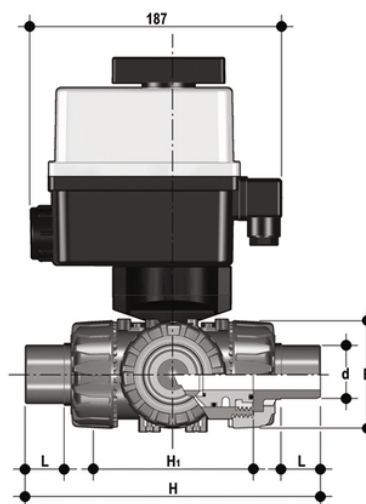

LKDDV/CE 90-240 V AC - Valvola a sfera a 3 vie DUAL BLOCK® a comando elettrico DN 10:50

Valvola a sfera a 3 vie DUAL BLOCK® con attacchi maschio metrici con attuatore elettrico multivolt 90-240 V AC 50-60 Hz. Sfera a "L".

EPDM

Codice	d	DN	PN	E	H	H	L	g
LKDDVEM020E1	20	15	16	54	140	80	16	1843
LKDDVEM025E1	25	20	16	65	175	100	19	2076
LKDDVEM032E1	32	25	16	73	188	110	22	2299
LKDDVEM040E1	40	32	16	86	220	131	26	2880
LKDDVEM050E1	50	40	16	98	251	148	31	3242
LKDDVEM063E1	63	50	*10	122	294	179	38	4362

FKM

Codice	d	DN	PN	E	H	H	L	g
LKDDVEM020F1	20	15	16	54	140	80	16	1843
LKDDVEM025F1	25	20	16	65	175	100	19	2076
LKDDVEM032F1	32	25	16	73	188	110	22	2299
LKDDVEM040F1	40	32	16	86	220	131	26	2880
LKDDVEM050F1	50	40	16	98	251	148	31	3242
LKDDVEM063F1	63	50	*10	122	294	179	38	4362