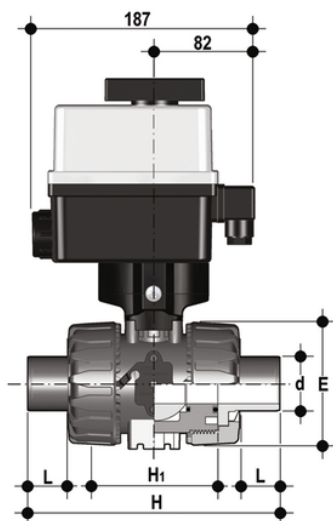

# VKRDV/CE 24 V AC/DC 4-20 mA - Valvola di regolazione a sfera a 2 vie DUAL BLOCK® a comando elettrico DN 10:50

Valvola a sfera di regolazione DUAL BLOCK® con attacchi maschio, serie metrica con attuatore elettrico modulante 24 V AC/DC.

## EPDM

Codice	d	DN	B	B <sub>1</sub>	PN	E	H	H	L	g
VKRDVELO16EOE	16	10	205	29	16	54	149	65	14	1785
VKRDVELO20EOE	20	15	205	29	16	54	124	65	16	1775
VKRDVELO25EOE	25	20	216	34,5	16	65	144	70	19	1903
VKRDVELO32EOE	32	25	221	39	16	73	154	78	22	2011
VKRDVELO40EOE	40	32	238	46	16	86	174	88	26	2369
VKRDVELO50EOE	50	40	244	52	16	98	194	93	31	2601
VKRDVELO63EOE	63	50	261	62	*10	122	224	111	38	3218

## FKM

Codice	d	DN	B	B <sub>1</sub>	PN	E	H	H	L	g
VKRDVELO16FOE	16	10	205	29	16	54	149	65	14	1785
VKRDVELO20FOE	20	15	205	29	16	54	124	65	16	1775
VKRDVELO25FOE	25	20	216	34,5	16	65	144	70	19	1903
VKRDVELO32FOE	32	25	221	39	16	73	154	78	22	2011
VKRDVELO40FOE	40	32	238	46	16	86	174	88	26	2369
VKRDVELO50FOE	50	40	244	52	16	98	194	93	31	2601
VKRDVELO63FOE	63	50	261	62	*10	122	224	111	38	3218