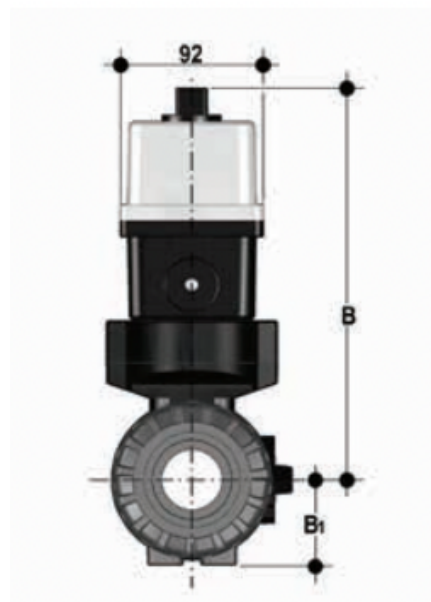

# VKRDV/CE 24 V AC/DC 4-20 mA - Valvola di regolazione a sfera a 2 vie DUAL BLOCK® a comando elettrico DN 10:50

Valvola a sfera di regolazione DUAL BLOCK® con attacchi maschio, serie metrica con attuatore elettrico modulante 24 V AC/DC.

## EPDM

Codice	d	DN	B	B <sub>1</sub>	PN	E	H	H	L	g
VKRDVELO16EOE	16	10	205	29	16	54	149	65	14	1785
VKRDVELO20EOE	20	15	205	29	16	54	124	65	16	1775
VKRDVELO25EOE	25	20	216	34,5	16	65	144	70	19	1903
VKRDVELO32EOE	32	25	221	39	16	73	154	78	22	2011
VKRDVELO40EOE	40	32	238	46	16	86	174	88	26	2369
VKRDVELO50EOE	50	40	244	52	16	98	194	93	31	2601
VKRDVELO63EOE	63	50	261	62	*10	122	224	111	38	3218

## FKM

Codice	d	DN	B	B <sub>1</sub>	PN	E	H	H	L	g
VKRDVELO16FOE	16	10	205	29	16	54	149	65	14	1785
VKRDVELO20FOE	20	15	205	29	16	54	124	65	16	1775
VKRDVELO25FOE	25	20	216	34,5	16	65	144	70	19	1903
VKRDVELO32FOE	32	25	221	39	16	73	154	78	22	2011
VKRDVELO40FOE	40	32	238	46	16	86	174	88	26	2369
VKRDVELO50FOE	50	40	244	52	16	98	194	93	31	2601
VKRDVELO63FOE	63	50	261	62	*10	122	224	111	38	3218