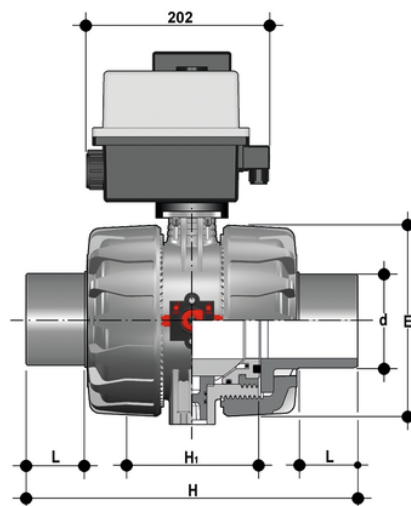

VKDDM/CE 24 V AC/DC - Valvola a sfera a 2 vie DUAL BLOCK® a comando elettrico DN 65:100

Valvola a sfera DUAL BLOCK® con attacchi maschio per saldatura di tasca, serie metrica con attuatore elettrico 24 V AC/DC.

EPDM

Codice	d	DN	PN	E	H	H	L	g
VKDDMEL075E	75	65	10	164	213	133	33	5510
VKDDMEL090E	90	80	10	203	239	149	36	7500
VKDDMEL110E	110	100	10	238	268	167	41	10045

FKM

Codice	d	DN	PN	E	H	H	L	g
VKDDMEL075F	75	65	10	164	213	133	33	5510
VKDDMEL090F	90	80	10	203	239	149	36	7500
VKDDMEL110F	110	100	10	238	268	167	41	10045