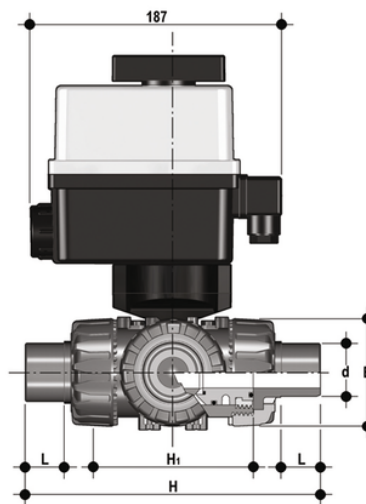

TKDDV/CE 90-240 V AC - Valvola a sfera a 3 vie DUAL BLOCK® a comando elettrico DN 10:50

Valvola a sfera a 3 vie DUAL BLOCK® con attacchi maschio metrici con attuatore elettrico multivolt 90-240 V AC 50-60 Hz. Sfera a "T", configurazione 1.

EPDM

Codice	d	DN	PN	E	H	H	L	g
TKDDVEM020E1	20	15	16	54	140	80	16	1843
TKDDVEM025E1	25	20	16	65	175	100	19	2076
TKDDVEM032E1	32	25	16	73	188	110	22	2299
TKDDVEM040E1	40	32	16	86	220	131	26	2880
TKDDVEM050E1	50	40	16	98	251	148	31	3242
TKDDVEM063E1	63	50	*10	122	294	179	38	4362

FKM

Codice	d	DN	PN	E	H	H	L	g
TKDDVEM020F1	20	15	16	54	140	80	16	1843
TKDDVEM025F1	25	20	16	65	175	100	19	2076
TKDDVEM032F1	32	25	16	73	188	110	22	2299
TKDDVEM040F1	40	32	16	86	220	131	26	2880
TKDDVEM050F1	50	40	16	98	251	148	31	3242
TKDDVEM063F1	63	50	*10	122	294	179	38	4362