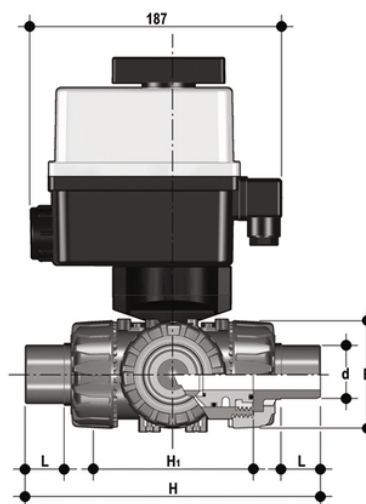

# LKDDV/CE 24 V AC/DC - Valvola a sfera a 3 vie DUAL BLOCK® a comando elettrico DN 10:50

Valvola a sfera a 3 vie DUAL BLOCK® con attacchi maschio metrici con attuatore elettrico 24 V AC/DC. Sfera a "L".

## EPDM

Codice	d	DN	PN	E	H	H	L	g
LKDDVEL020E1	20	15	16	54	140	80	16	1843
LKDDVEL025E1	25	20	16	65	175	100	19	2076
LKDDVEL032E1	32	25	16	73	188	110	22	2299
LKDDVEL040E1	40	32	16	86	220	131	26	2880
LKDDVEL050E1	50	40	16	98	251	148	31	3242
LKDDVEL063E1	63	50	*10	122	294	179	38	4362

## FKM

Codice	d	DN	PN	E	H	H	L	g
LKDDVEL020F1	20	15	16	54	140	80	16	1843
LKDDVEL025F1	25	20	16	65	175	100	19	2076
LKDDVEL032F1	32	25	16	73	188	110	22	2299
LKDDVEL040F1	40	32	16	86	220	131	26	2880
LKDDVEL050F1	50	40	16	98	251	148	31	3242
LKDDVEL063F1	63	50	*10	122	294	179	38	4362