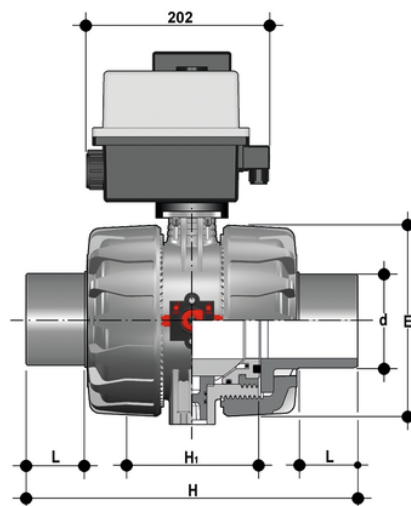

VKDBM/CE 90-240 V AC - Valvola a sfera a 2 vie DUAL BLOCK® a comando elettrico DN 65:100

Valvola a sfera a 2 vie DUAL BLOCK® con attacchi maschio a codolo lungo in PP-H SDR21 per saldatura di testa (CVDM) con attuatore elettrico multivolt 90-240 V AC 50-60 Hz.

EPDM

Codice	d	DN	PN	E	H	H	L	g
VKDBMEM075E	75	65	10	162	356	133	71	5510
VKDBMEM090E	90	80	10	202	390	149	88	7500
VKDBMEM110E	110	100	10	236	431	167	92	10045

FKM

Codice	d	DN	PN	E	H	H	L	g
VKDBMEM075F	75	65	10	162	356	133	71	5510
VKDBMEM090F	90	80	10	202	390	149	88	7500
VKDBMEM110F	110	100	10	236	431	167	92	10045